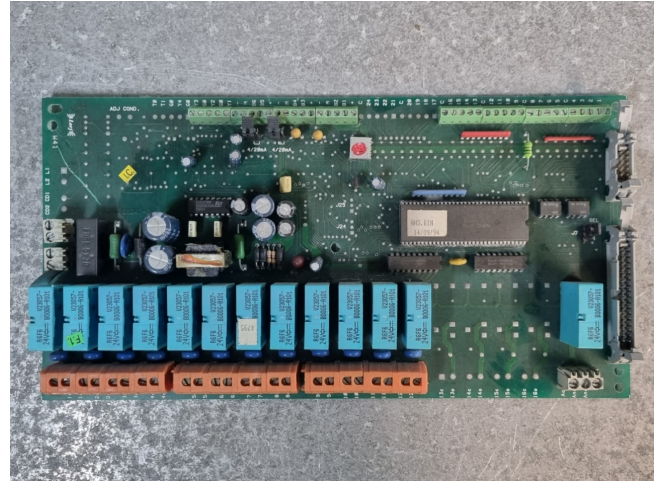

Carel 89247-B

Specifications

Marke	Carel
Art	89247-B
Spec.	Module
Remarks	170x140x30 mm (LxWxH)
Stock	1

Description

Used Carel 89247-B

Gebrauchter Carel 89247-B
Druck/Modul. Deinstalliert von einem
Wasserkühler.